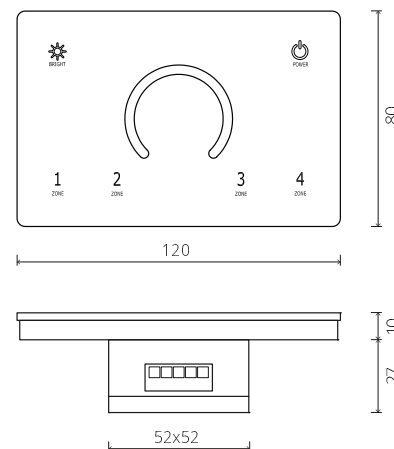

## DISEGNO TECNICO TECHNICAL DRAWING:

CODE	Descrip.	Zone	Input-Output Signal	RF Signal distance (open air)	V Input	IP	mm
G01105	Touch panel per scatola a parete BIANCA	4	DMX512 - RF 2.4GHZ	30m (RF)	100-240Vac	IP20	120x80xh37
G01106	Touch panel per scatola a parete NERA	4	DMX512 - RF 2.4GHZ	30m (RF)	100-240Vac	IP20	120x80xh37

## DESCRIZIONE / DESCRIPTION:

- Touch panel 4 zone
- Per installazione su scatola standard 503 2 e 3 moduli
- Idoneo sia per DMX512 standard che per RF 2.4GHZ
- Placca in vetro ultra sensibile touch
- Funzione memoria