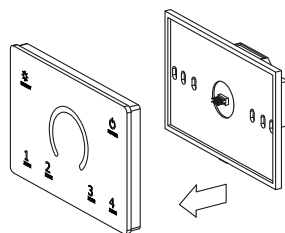

## DISEGNO TECNICO TECHNICAL DRAWING:

CODE	Descrip.	Zone	Input-Output Signal	RF Signal distance (open air)	V Input	IP	mm
G01105	Touch panel per scatola a parete BIANCA	4	DMX512 - RF 2.4GHZ	30m (RF)	100-240Vac	IP20	120x80xh37
G01106	Touch panel per scatola a parete NERA	4	DMX512 - RF 2.4GHZ	30m (RF)	100-240Vac	IP20	120x80xh37

## DESCRIZIONE / DESCRIPTION:

- Touch panel 4 zone
- Per installazione su scatola standard 503 2 e 3 moduli
- Idoneo sia per DMX512 standard che per RF 2.4GHZ
- Placca in vetro ultra sensibile touch
- Funzione memoria