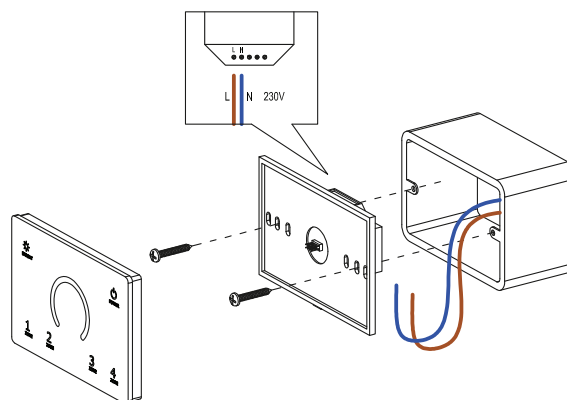

## DISEGNO TECNICO TECHNICAL DRAWING:

CODE	Descrip.	Zone	Input-Output Signal	RF Signal distance (open air)	V Input	IP	mm
G01105	Touch panel per scatola a parete BIANCA	4	DMX512 - RF 2.4GHZ	30m (RF)	100-240Vac	IP20	120x80xh37
G01106	Touch panel per scatola a parete NERA	4	DMX512 - RF 2.4GHZ	30m (RF)	100-240Vac	IP20	120x80xh37

## DESCRIZIONE / DESCRIPTION:

- Touch panel 4 zone
- Per installazione su scatola standard 503 2 e 3 moduli
- Idoneo sia per DMX512 standard che per RF 2.4GHZ
- Placca in vetro ultra sensibile touch
- Funzione memoria